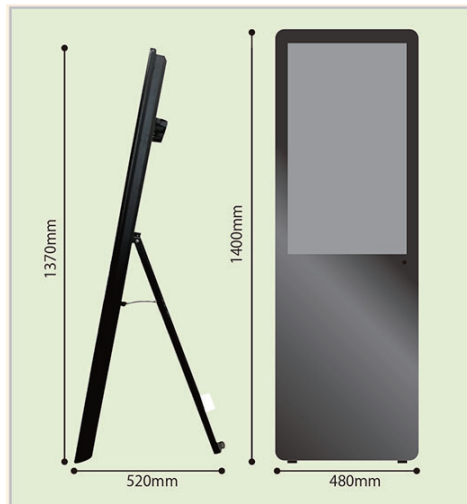

店頭に「集客力」 Digital-Signage

デジタルサイネージ

エス デイライト
S-DELIGHT
SAKURAI SHAREABLE SINAGE

屋外対応のスタンド式

自信を持ってお勧めします。

エクスタンディ XSTANDY-0D32

高照度で屋外対応の液晶パネルを使用し、映像や文字を表現することで、お店や展示会の集客に威力を発揮します。

●コンパクトながら縦型32インチフル HD高解像度の液晶パネルを採用し、2000カンデラの高照度により屋外でも高い視認性を備えています。組立不要の折りたたみ式スタンド(キャスター付)で、移動も簡単。Android-OS6.0を搭載していますので、オプションの「SNS signage」を使えば、FacebookやInstagram・YouTubeとの連動も可能です。

- ★屋外に対応した耐性・防水仕様
- ★昼間でも視認可能な超高照度2000カンデラ
- ★組立不要の移動・収納に便利なワンタッチ自立スタンド
- ★USBメモリから配信できる専用プレーヤー搭載

本体仕様	
設置サイズ	W480×H1370×D520mm※組み立て時
重量	約26Kg
液晶サイズ	32インチ (W698.4×H392.85mm)
解像度(pixel)	W1080×H1920ピクセル
輝度	2000cd/m ²
電源	AC100~240V(50/60Hz)
消費電力	120W
CPU仕様	
OS	Android OS6.0
メモリ	RAM 1GB/ROM 8GB